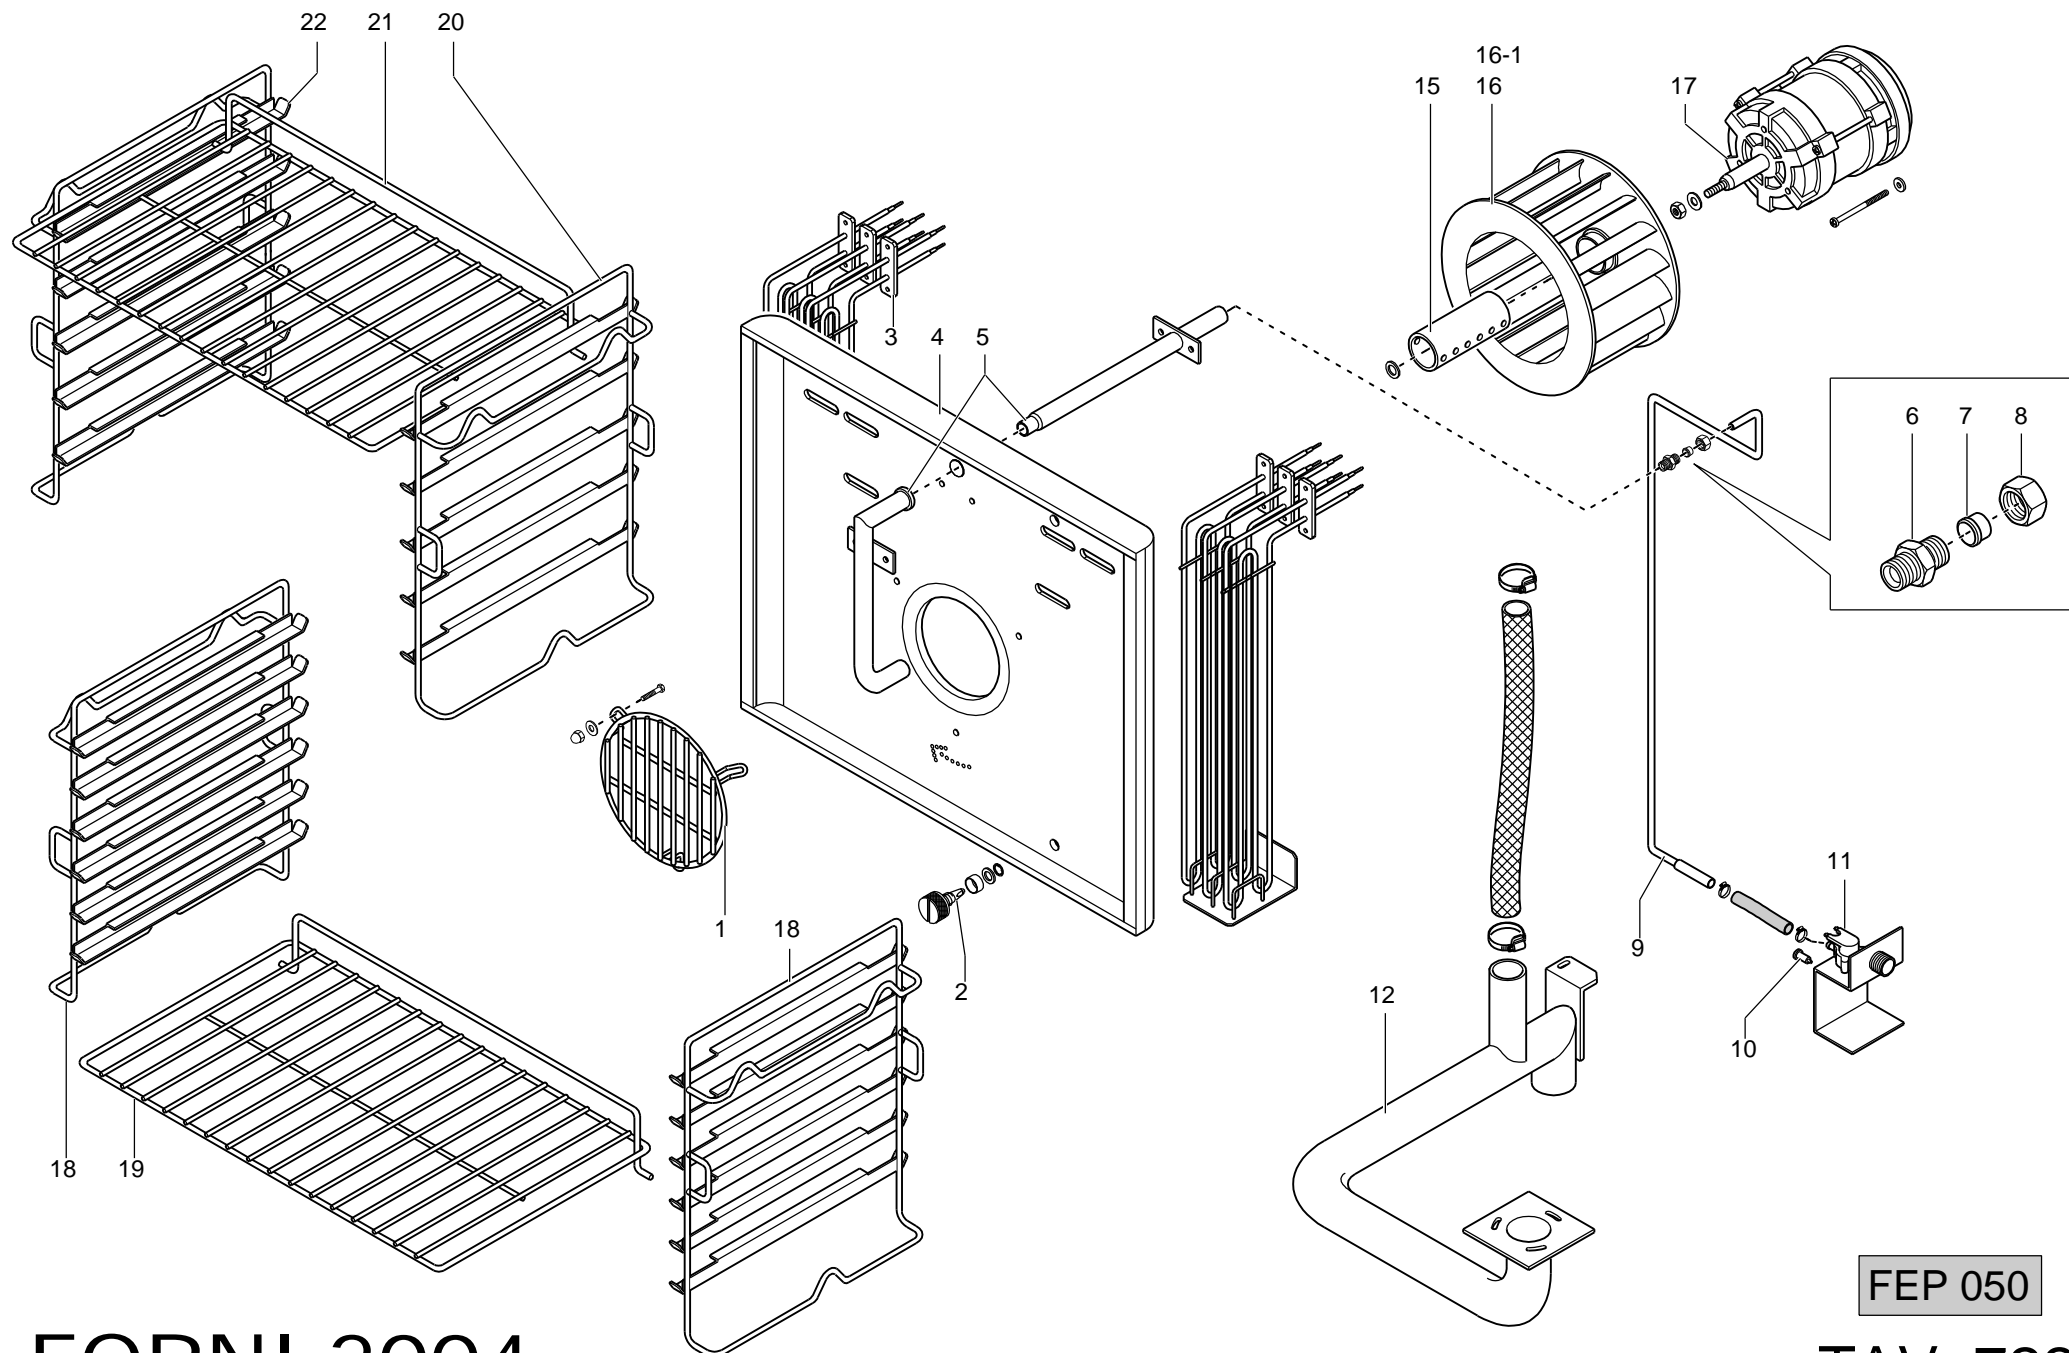

FORNI 2004

FEP 050

TAV. 722

TAVOLA	POS.	CODICE	ITALIANO	FRANCESE	INGLESE	TEDESCO
FORNI TAV. 722	1	RTFOC00174	GRIGLIA PROT.VENT.FCV.INOX	GRILLE DE PROTECTION	GRILL IMPELLER PROTECTION	SCHUTZGITTER SCHORNSTEIN
FORNI TAV. 722	2	RTFOC00334	AT.RAPIDO	ATTAQUE RAPIDE	CONNECTION	SCHNELLANSCHLUSS
FORNI TAV. 722	(3)	RTFOC00628	R.FEC060 1,5KW230 VERT.	RESISTANCE ELET. 1,5KW	RESISTANCE ELET. 1,5KW	WIEDERSTAND ELET. 1,5KW
FORNI TAV. 722	4	161347	CONV.ARIA	CONVOYEUR DE L'AIR	CHIMNEY	SCHORNSTEIN
FORNI TAV. 722	5	RTFOC00487	TU.UMIDIFICATORE	HUMIDIFICATEUR	HUMIDIFIER	BEFEUCHTER
FORNI TAV. 722	6	RTFOC00557	INIET.UMIDIF.FCV D.1.5	INJECTEUR HUMIDIFICATEUR	INJECTOR HUMIDIFIER	EINSPRITZER BEFEUCHTER
FORNI TAV. 722	7	RTC900018	BICONO D.6	BICONE POUR TUBE Ø 6	BICONE FOR PIPE Ø 6	ZWEIKEGEL Ø 6
FORNI TAV. 722	8	RTFOC00020	CALOTTA UMIDIF.	ECROU	NUT	MUTTER
FORNI TAV. 722	9	RTFOC00532	TU.AL.ACQ.UMIDIF.	TUBE HUMIDIFICATEUR	PIPE HUMIDIFIER	ROHR BEFEUCHTER
FORNI TAV. 722	10	RTFOC00120	REGOLAT.E/VALV.FCV.ROSSO/0,25	RÉGULATEUR DE PORTÉE	FLOWREGULATOR	DURCHSTRÖMUNGSREGLER
FORNI TAV. 722	(1)	RTFOC00022	ELETTRIVALVOLA	SOUPAPE	ELECTRIC VALVE	ELEKTROVENTIL
FORNI TAV. 722	12	RTFOC00475	RAMPA SC.COND.	RAMPE DE DÉCHARGEMENT CONDENSE	RAMP CONDENSE	RAMPE DUNSTABZUG
FORNI TAV. 722	15	RTFOC00437	NEBULIZZATORE	NÉBULISATEUR	DISTRIBUTOR	ZERSTÄUBER
FORNI TAV. 722	16	RTFOC00473	GIRANTE VENT.6G D.220 P.R. 50HZ	MOBILE 50HZ	IMPELLER 50HZ	LAUFRAD 50HZ
FORNI TAV. 722	16-1	RTFOC00531	GIRANTE VENT.6G D.220 P.R.60HZ	MOBILE 60HZ	IMPELLER 60HZ	LAUFRAD 60HZ
FORNI TAV. 722	17	RTFOC00011	MOTORE	MOTEUR	MOTOR	MOTOR
FORNI TAV. 722	18	RTFOC00526	GRIGLIA LAT. 6G INOX	GRILLE LATÉRALE DROITE-SX	GRILL SIDERIGHT-LEFT	GRILL SEITERECHTS-LINKS
FORNI TAV. 722	19	RTFOC00175	GRIGLIA FORNO GN 1/1	GRILLE DU FOUR GN 1/1	GRILL OVEN GN 1/1	GRILL HERD GN 1/1
FORNI TAV. 722	20	RTFOC00588	GRIGLIA LAT.DX F. 5G INOX	GRILLE LATÉRALE DROITE PAST.	GRILL SIDERIGHT PAST.	GRILL SEITERECHTS
FORNI TAV. 722	21	RTFOC00083	GRIGLIA PASTIC.	GRILLE PÂTISSERIE	GRILL PASTRY	GRILL GEBÄCK
FORNI TAV. 722	22	RTFOC00589	GRIGLIA LAT.SX F. P/5G INOX	GRILLE LATÉRALE GAUCHE PAST.	GRILL SIDELEFT PAST.	GRILL SEITELINKS

○ = RICAMBI CONSIGLIATI - RECOMMENDED SPARE PARTS