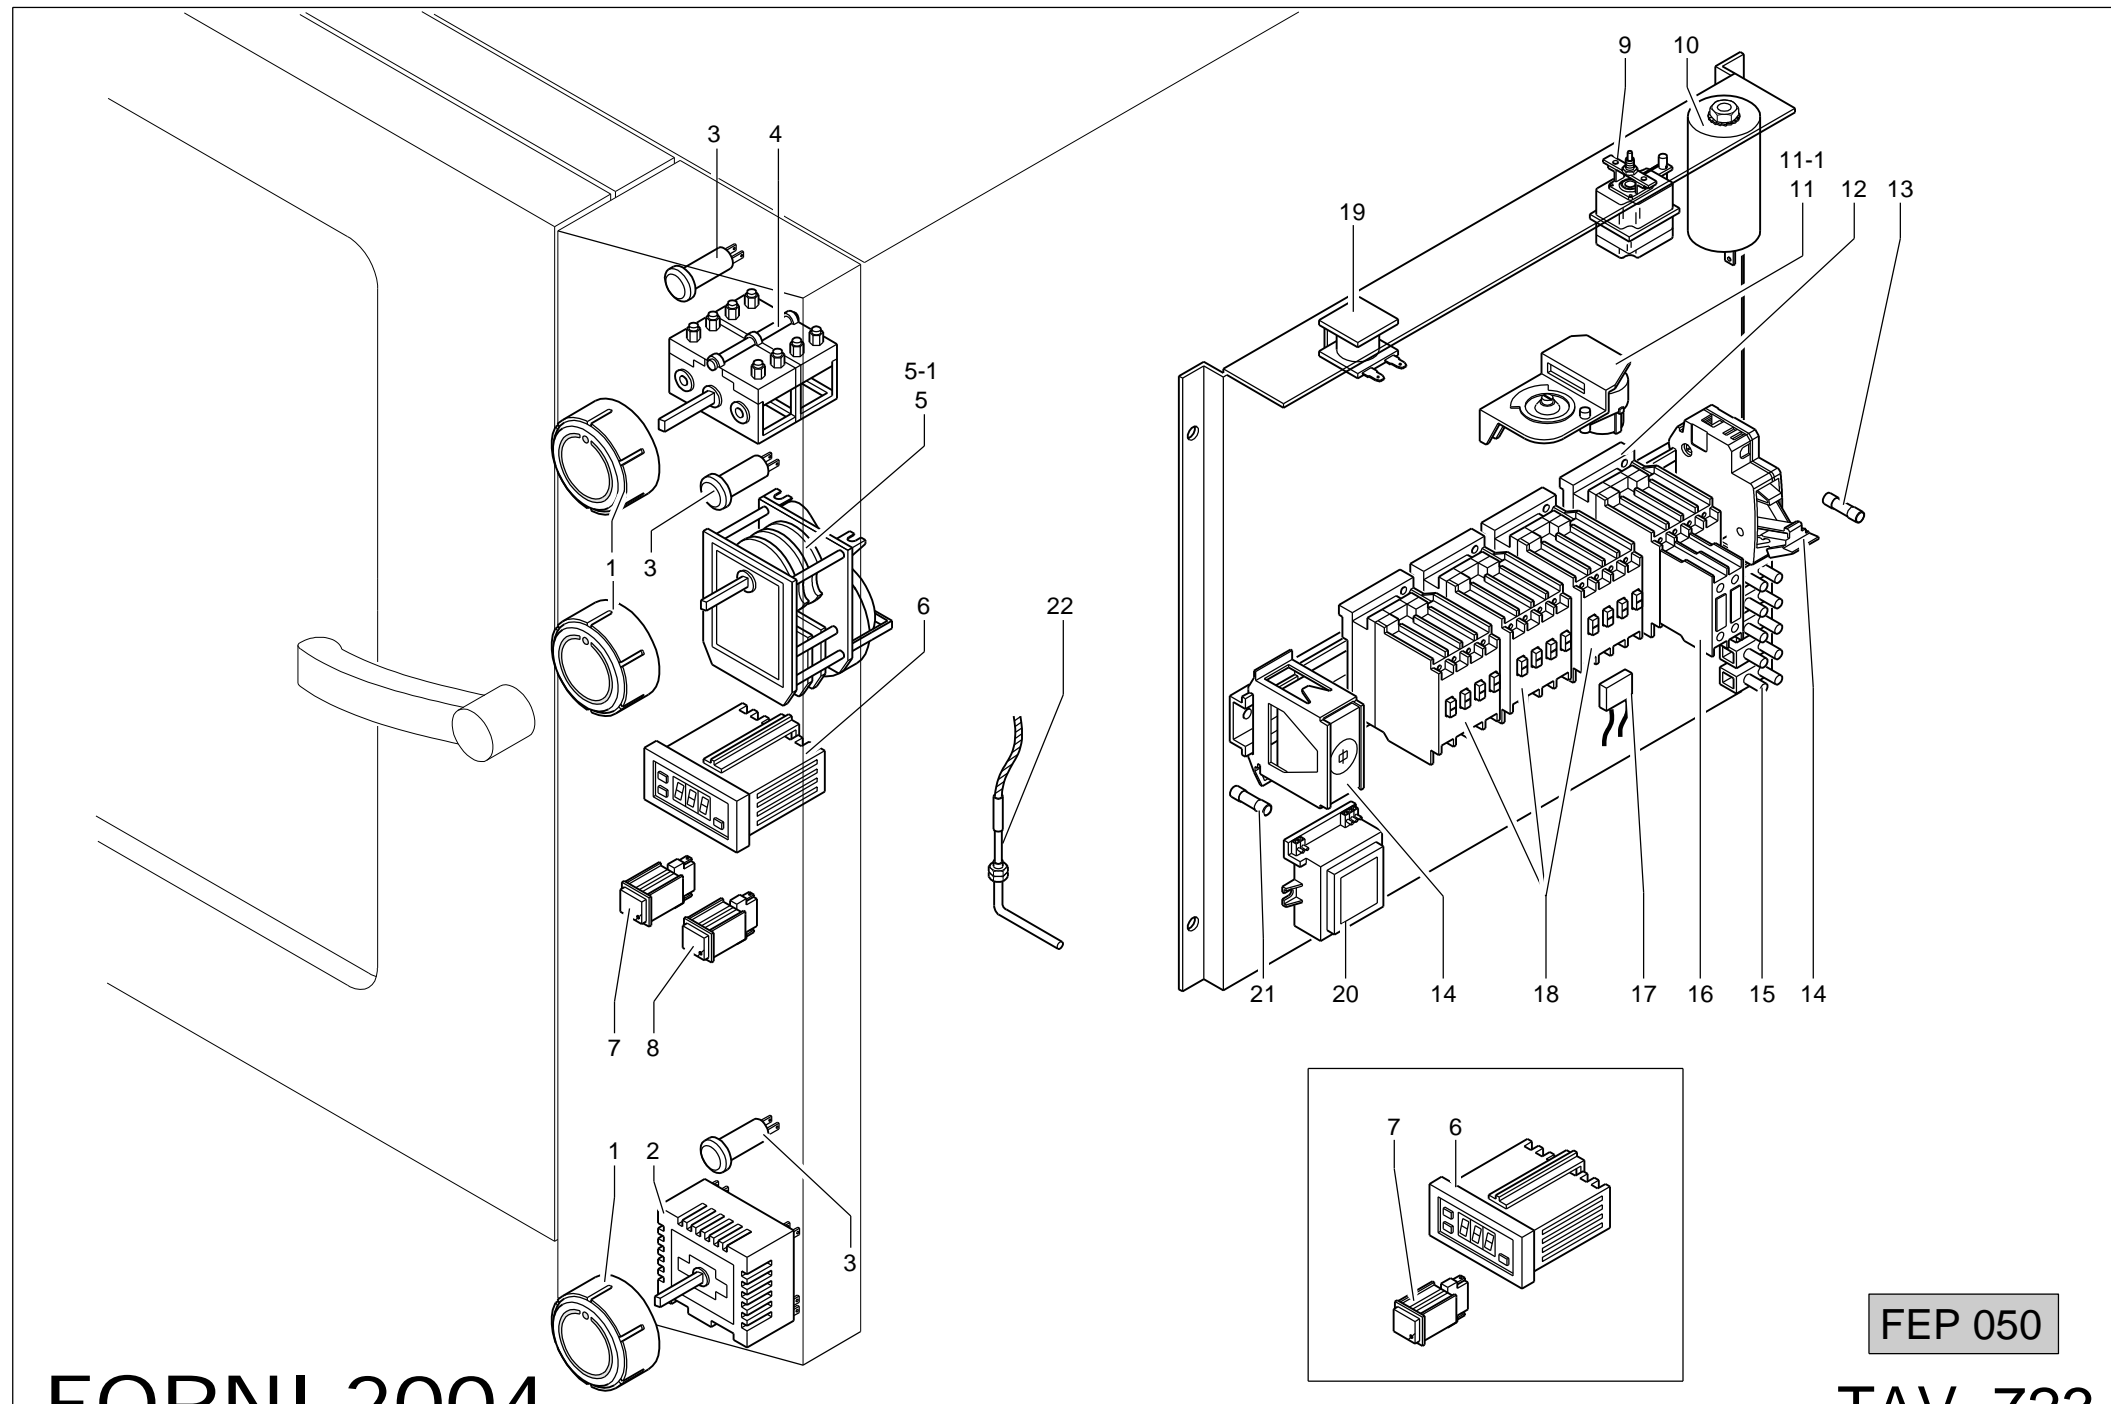

FORNI 2004

FEP 050

TAV. 723

TAVOLA	POS.	CODICE	ITALIANO	FRANCESE	INGLESE	TEDESCO
FORNI TAV. 723	1	164761	MANOPOLA	BOUTON	KNOB	DREHGRIF
FORNI TAV. 723	2	RTCU800066	REGOLATORE ENERGIA	REGULATEUR DE ENERGIE	POWER REGULATOR	REGLER ENERGIE
FORNI TAV. 723	3	RTCU900072	LAMP.SP.GIALLA	LAMPE T�MOIN JAUNE	YELLOW WARNING LAMP	GELBE KONTROLLEUCHTE
FORNI TAV. 723	(4)	RTFOC00694	COMM.	COMMUTATEUR	COMMUTATOR	KOMMUTATORGRIF
FORNI TAV. 723	(5)	RTFOC00030	TIMER 50HZ	TIMER 50HZ	TIMER 50HZ	TIMER 50HZ
FORNI TAV. 723	5-1	RTFOC00185	TIMER 60HZ	TIMER 60HZ	TIMER 60HZ	TIMER 60HZ
FORNI TAV. 723	(6)	RTFOC00029	TERMOSTATO ELETTRONICO	THERMOSTAT ELECTRONIQUE	THERMOSTAT ELETTRONICO	ELEKTRONIKTERMOSTAT
FORNI TAV. 723	7	RTFOC00362	PULSANTE 2VELOC. BIP.	BOUTON DOUBLE VITESSE	PUSHBUTTON DOPPIA VELOC.	SCHALTER DOPELTE GESCHWINDIGKEIT
FORNI TAV. 723	8	RTFOC00387	PULSANTE LUCE	BOUTON LUMI�RE DU FOUR	PUSHBUTTON LIGHT OVEN	SCHALTER LICHT HERD
FORNI TAV. 723	(9)	RTFOC00483	T.L. T350	THERMOSTAT LIMITEUR	THERMOSTAT LIMIT. OVEN	LIMIT THERMOSTAT
FORNI TAV. 723	10	RTFOC00053	CONDENSATORE MF450	CONDENSATEUR	CONDENS. MOTOR	CONDENS. MOTOR
FORNI TAV. 723	11	RTFOC00042	CICLATORE 50HZ	IMPULSION DONNEURS 50 HZ	IMPULSE GIVER 50 HZ	IMPULSGEBER 50 HZ
FORNI TAV. 723	11-1	RTFOC00184	CICLATORE 60HZ	IMPULSION DONNEURS 60 HZ	IMPULSE GIVER 60 HZ	IMPULSGEBER 60 HZ
FORNI TAV. 723	12	164608	RELAIS	RELAIS	RELAY	RELAIS
FORNI TAV. 723	13	RTFOC00734	FUSIBILE 8 A	FUSIBLE 8 A	FUSIBLE 8 A	SICHERUNG 8 A
FORNI TAV. 723	14	RTFOC00048	P/FUSIBILE+PIAS.	PORTE-FUSIBLES	FUSE HOLDER	SICHERUNGSHALTER
FORNI TAV. 723	15	RTBF900045	MORSETTIERA	GROUPE DE CONNECTION 6 POLES	TERMINAL BLOCK 6 POLES	KLEMMBRETT 6 POLIG
FORNI TAV. 723	16	RTFOC00469	CONTATTI A.	AUXILIARIE CONTACT	AUXILIARY CONTACT	HILFSANSCHLUSSE
FORNI TAV. 723	17	RTFOC00023	A/DISTURBO	ANTI-PERTURBATION	ANTIJAMMING FILTER	FILTER A/ST�RUNG
FORNI TAV. 723	18	164608	RELAIS	RELAIS	RELAY	RELAIS
FORNI TAV. 723	(19)	RTFOC00046	RONZATORE	SONNETTE	ALLARM	SUMMER
FORNI TAV. 723	20	RTFOC00039	TRASF.	TRANSFORMATEUR	TRASFORMATORE	TRASFORMATORE
FORNI TAV. 723	21	RTFOC00047	FUSIBILE DA 100 MA.	FUSIBLE DA 100 MA.	FUSIBLE DA 100 MA.	SICHERUNG 100 MA.
FORNI TAV. 723	22	RTFOC00321	T/COPPIA 52	THERMOCOUPLE	THERMOELEMENT	THERMOELEMENT
FORNI TAV. 723	23	RTFOC00464	SONDA C/CM.42	SONDE	PROBE	SONDE

○ = RICAMBI CONSIGLIATI - RECOMMENDED SPARE PARTS